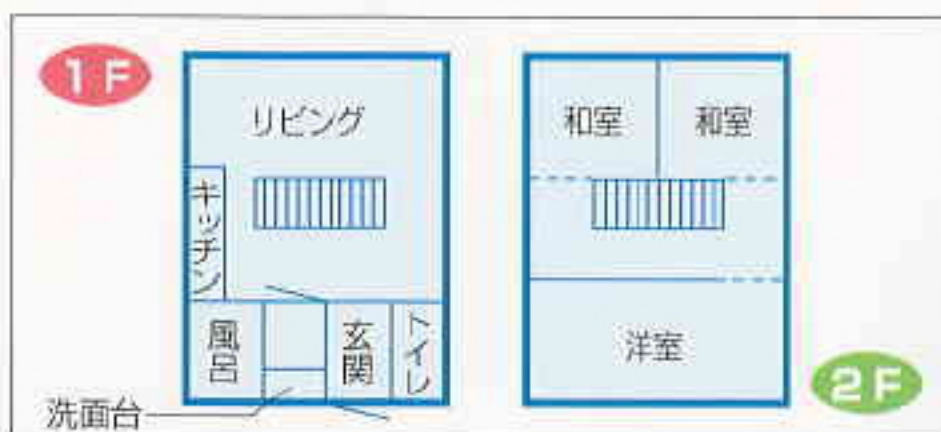

自然との出会い
大地との触れ合いが
新たな感動を覚えます。

施設概要

■センターハウス

レストラン「藻岩」 大研修室 小研修室
大浴場/男女ジェットバス
売店 フロント

■コテージ

3棟(5戸/棟) 計15戸
各室/テレビ 冷蔵庫 電話 一部バス完備

■テニスコート

4面 オムニコート

■球技場

4面 芝(15,000m²)

■パークゴルフ場

54ホール

コテージ (各寝室は2階になります)

■Aタイプ (定員7名)

浴室完備のスペシャルタイプ。その贅沢な造りが別荘気分を味わえます。

■Bタイプ (定員8名)

デラックスタイプ。居間に小上がりのある、くつろぎタイプ。長期滞在に最適です。

■Cタイプ (定員10名)

スタンダードタイプ。木のぬくもりの中、家族で、お仲間とゆっくりとおくつろぎ下さい。

■テニスコート

オムニコート4面を備え、緑に囲まれた大自然の中で思いっきりお楽しみ下さい。

■球技場

緑一面の芝生の球技場は、まさしくスポーツピア北見を印象付けます。

■パークゴルフ場

公認18ホールを含む全54ホール。透き通った大気の中、モイワならではのコースでプレーを存分にお楽しみ下さい。

センターハウス施設

レストラン

緑のジュータンを眼下にリッチな雰囲気のレストラン「藻岩」のメニューをお楽しみ下さい。

大研修室

100名収容の大研修室は企業研修・会議・展示会をはじめ、ご宴会にもご利用下さい。

小研修室

50名様までご利用できます。ご宴会やお集まりにご利用下さい。