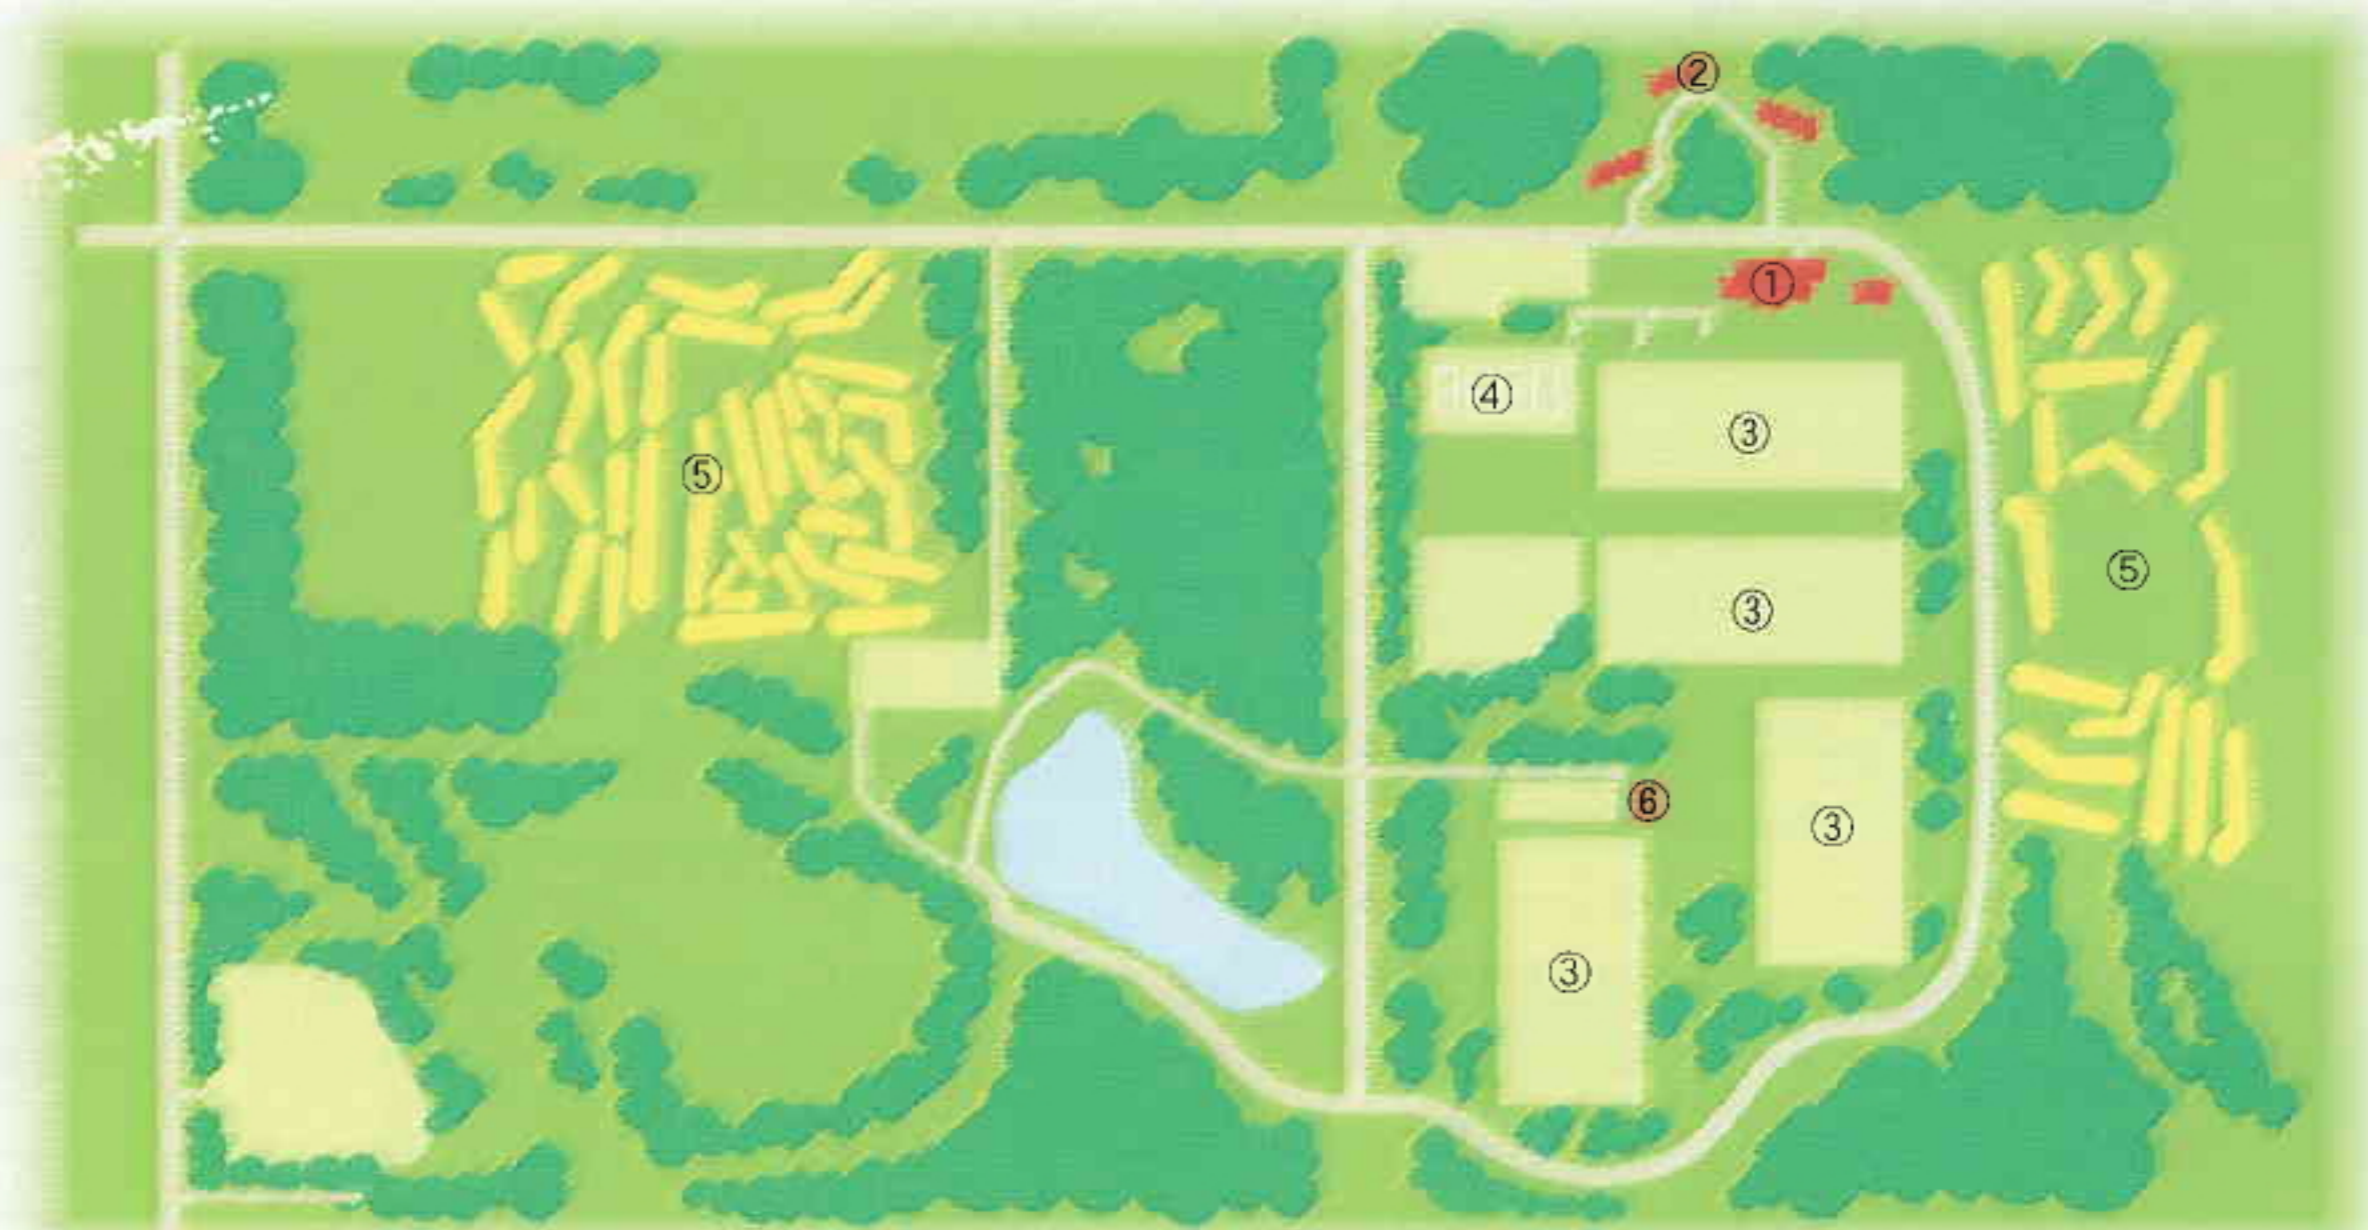

自然との出会い
大地との触れ合いが
新たな感動を覚えます。

施設概要

■センターハウス

レストラン「藻岩」 大研修室 小研修室
大浴場/男女ジェットバス
売店 フロント

■コテージ

3棟(5戸/棟) 計15戸
各室/テレビ 冷蔵庫 電話 一部バス完備

■テニスコート

4面 オムニコート

デラックスタイプ。居間に小上がりのある、くつろぎタイプ。長期滞在に最適です。

■Cタイプ (定員10名)

スタンダードタイプ。木のぬくもりの中、家族で、お仲間とゆっくりとおくつろぎ下さい。

■テニスコート

オムニコート4面を備え、緑に囲まれた大自然の中で思いっきりお楽しみ下さい。

■球技場

緑一面の芝生の球技場は、まさしくスポーツピア北見を印象付けます。

■パークゴルフ場

公認18ホールを含む全54ホール。透き通った大気の中、モイワならではのコースでプレーを存分にお楽しみ下さい。

センターハウス施設

レストラン

緑のジュータンを眼下にリッチな雰囲気のレストラン「藻岩」のメニューをお楽しみ下さい。

大研修室

100名収容の大研修室は企業研修・会議・展示会をはじめ、ご宴会にもご利用下さい。

小研修室

50名様までご利用できます。ご宴会やお集まりにご利用下さい。