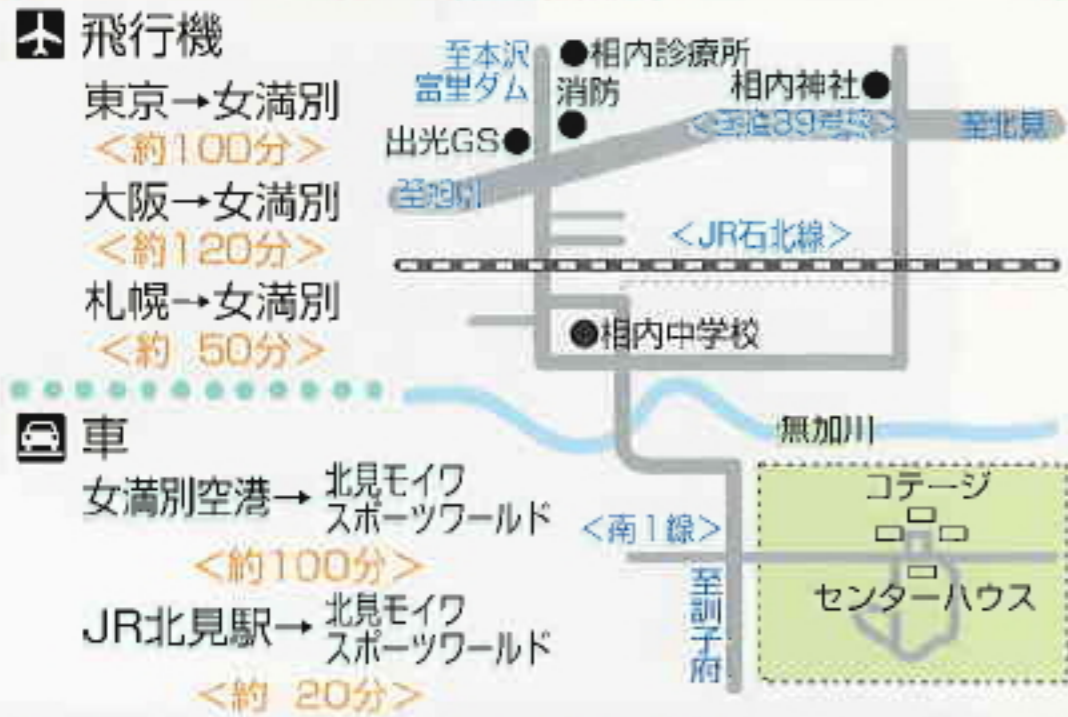

Information

交通のご案内

ご予約・お問い合わせ

北見モイワスポーツワールド

〒099-0879 北見市美園369番地の1
Tel.0157-37-2244(代) Fax.37-2264

株式会社 北見都市施設管理公社